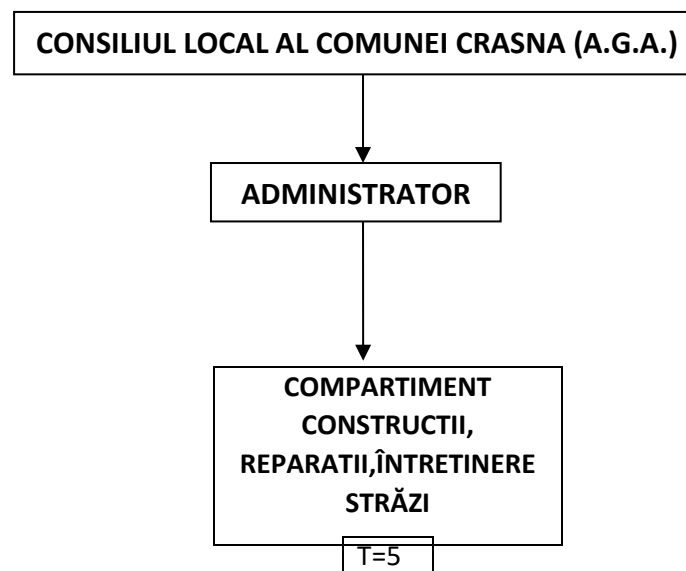

**ORGANIGRAMA SC CRASNA SERV CONSTRUCT S.R.L.**

**Recapitulatie:**

Total personal: 6

De conducere: 1

De execuție: 5